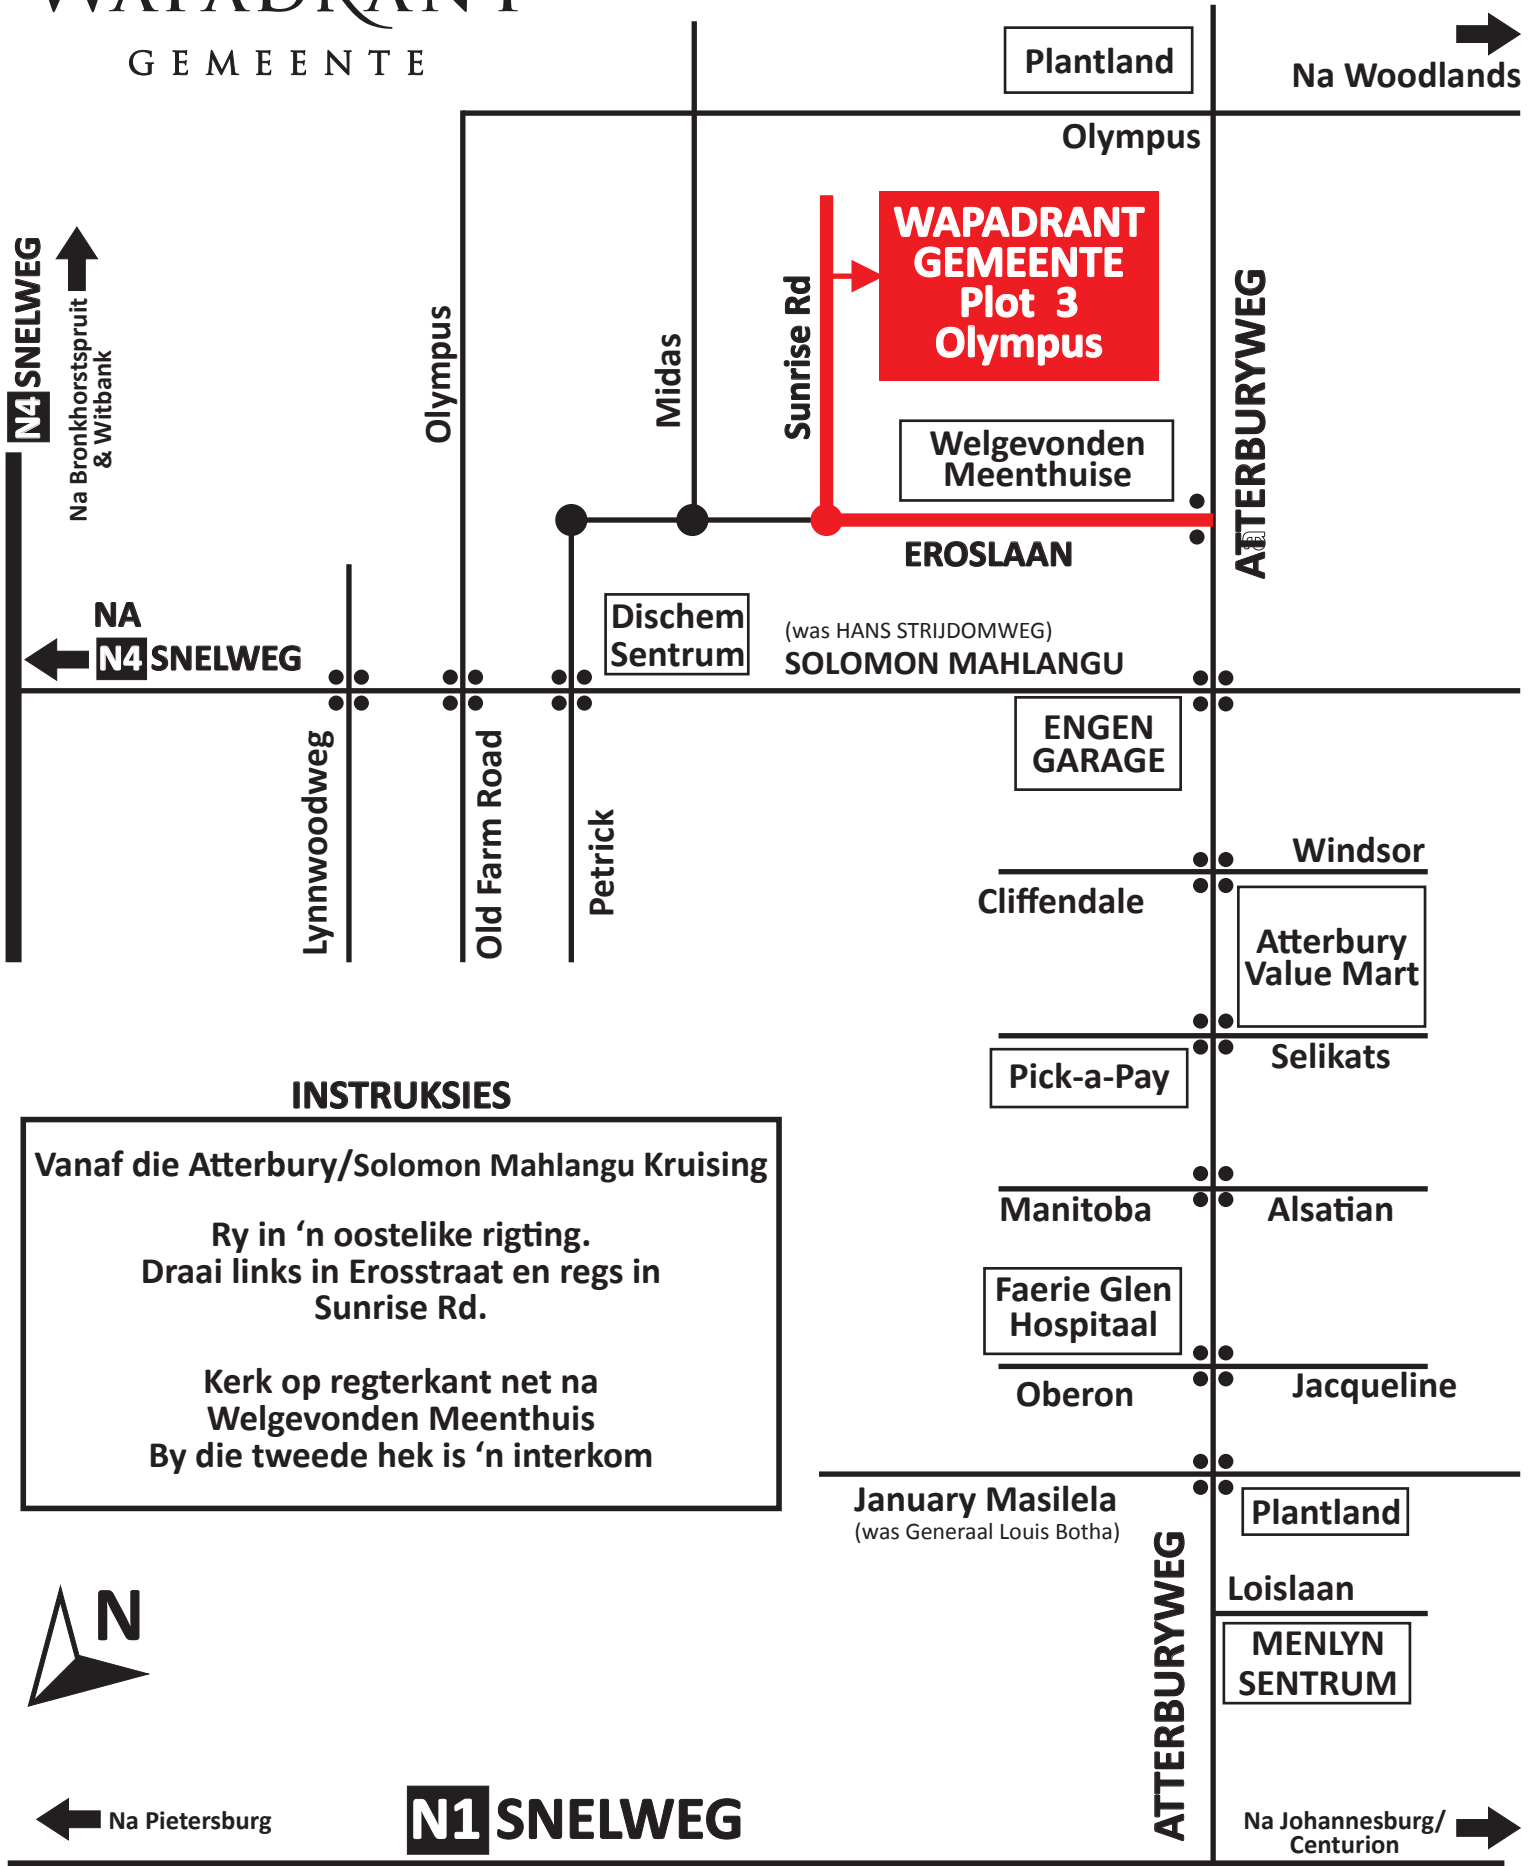

PADKAART

GPS KOÖRDINATE 25°48'10''S 28°19'34''O

WAPADRANT GEMEENTE

INSTRUKSIES

Vanaf die Atterbury/Solomon Mahlangu Krusing

Ry in 'n oostelike rigting.
Draai links in Erosstraat en regs in Sunrise Rd.

Kerk op regterkant net na Welgevonden Meenthuis
By die tweede hek is 'n interkom

← Na Pietersburg

N1 SNELWEG

→ Na Johannesburg/
Centurion